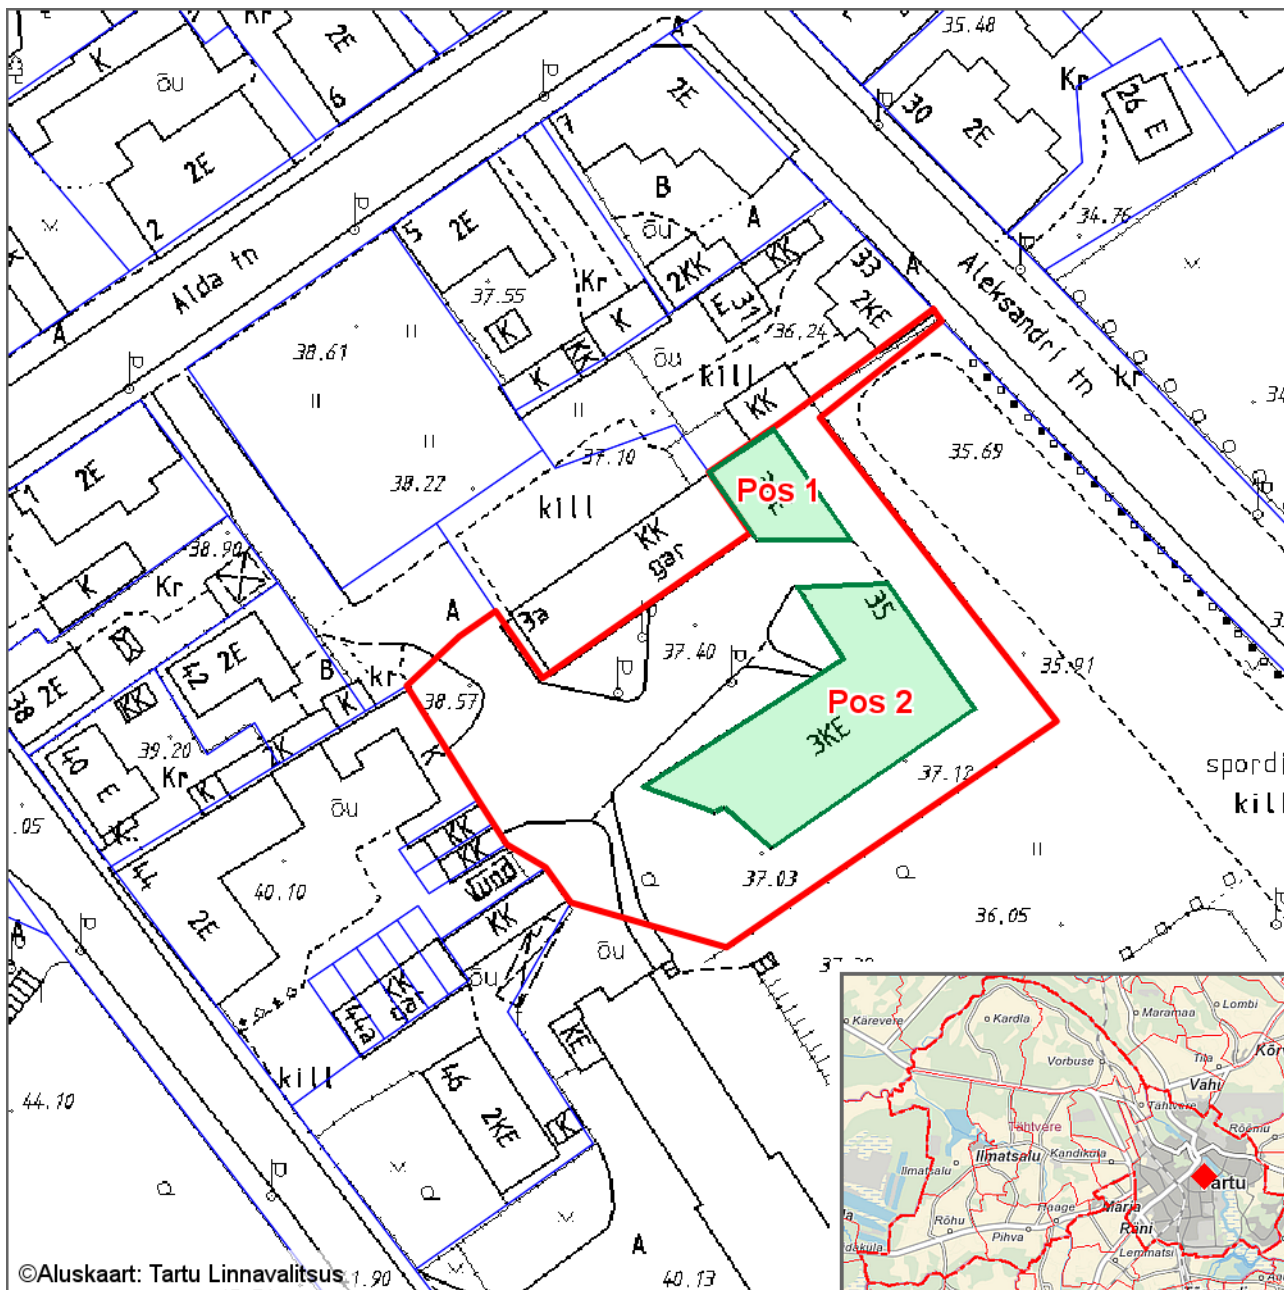

Aadresside määramise asendiplaan

Tartu linn, Aleksandri tn 35

1 : 1000

Pos 1: korterelamu korpus, millele määratakse aadressiks Tartu maakond, Tartu linn, Tartu linn, **Aida tn 3b**;
Pos 2: korterelamu korpus, millele määratakse aadressiks Tartu maakond, Tartu linn, Tartu linn, **Aida tn 3c**;
Uus katastriüksuse aadress: Tartu maakond, Tartu linn, Tartu linn, **Aida tn 3b // 3c**.

Leppemärgid

- Krundi piir
- Hoone kontuur

Koostas: **Riho Sulp**

Kuupäev: **03.05.2018**